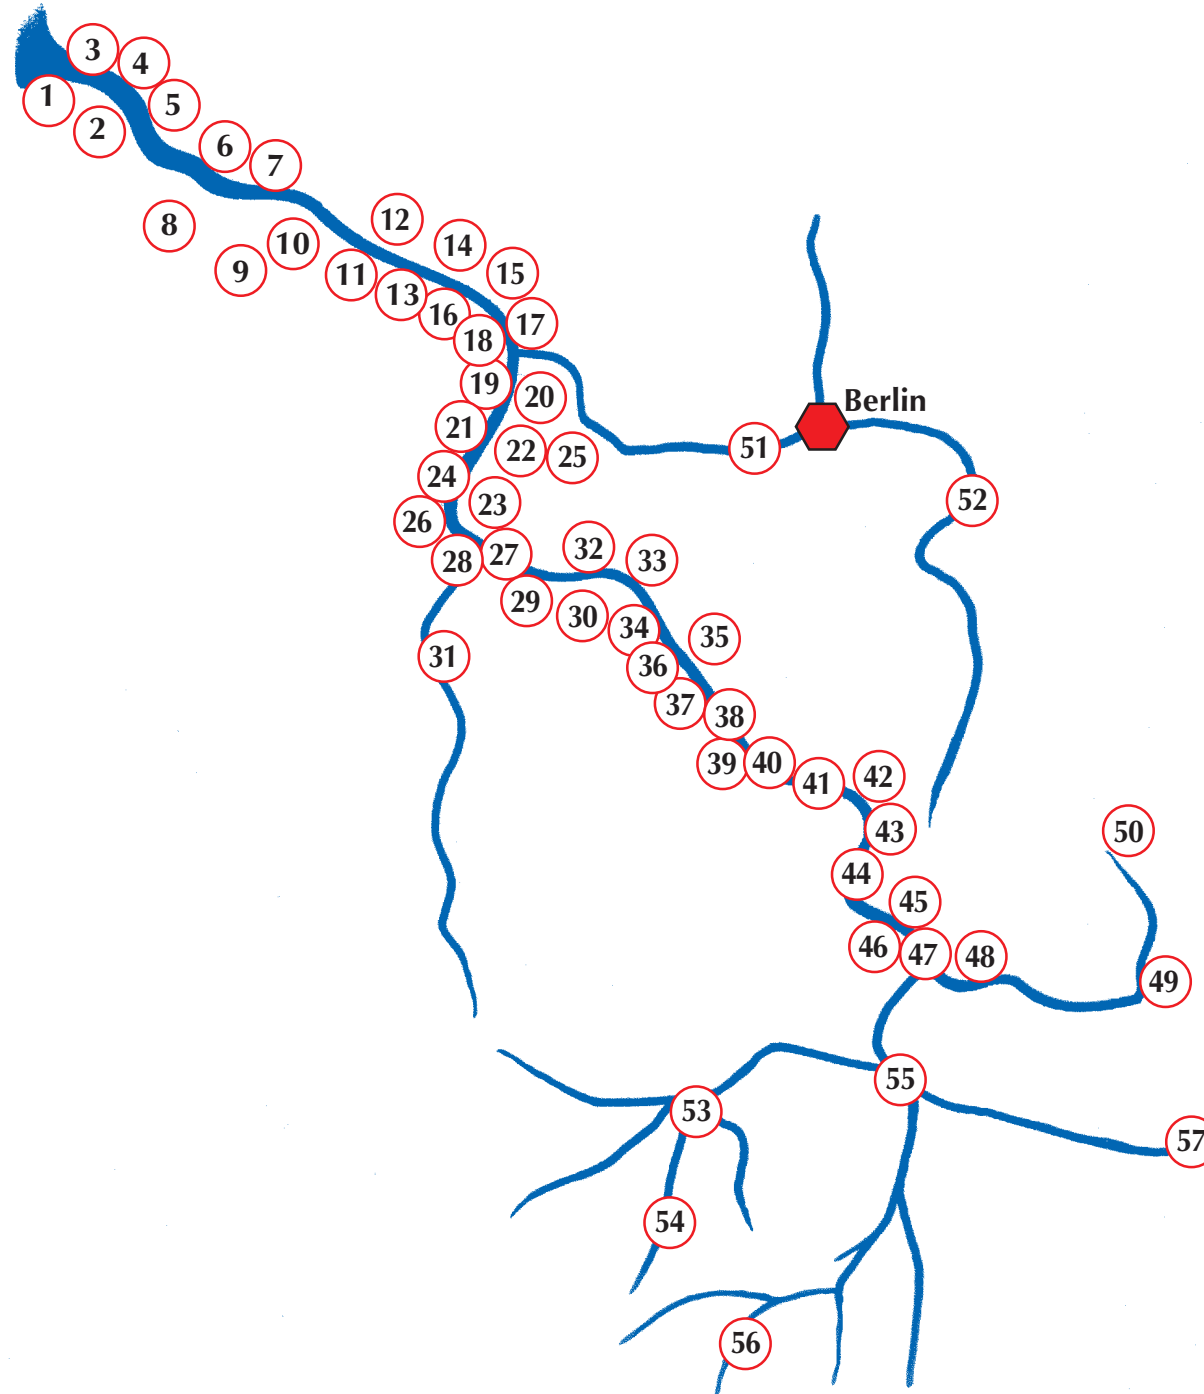

Wo finden am Elbebadetag 2005 Badefeste und Aktionen statt?

- 1 Otterndorf
- 2 Krummdeich
- 3 Brunsbüttel
- 4 Brokdorf
- 5 Kollmar
- 6 Wedel
- 7 Hamburg
- 8 Lühe
- 9 Winsen
- 10 Hohnstorf
- 11 Bleckede
- 12 Neuhaus
- 13 Hitzacker
- 14 Dömitz
- 15 Lenzen
- 16 Schnackenburg
- 17 Wittenberge
- 18 Wahrenburg
- 19 Werben
- 20 Ferchland
- 21 Tangermünde
- 22 Parey
- 23 Hohenwarthe
- 24 Heinrichsberg
- 25 Niegripp
- 26 Magdeburg
- 27 Schönebeck
- 28 Glinde
- 29 Dessau
- 30 Wörlitz

- 31 Nehlitz
- 32 Coswig
- 33 Wittenberg
- 34 Pretzsch
- 35 Mühlberg
- 36 Torgau
- 37 Strehla
- 38 Riesa
- 39 Nünchritz
- 40 Meissen
- 41 Dresden
- 42 Wehlen
- 43 Bad Schandau
- 44 Decín
- 45 Litoměřice
- 46 Roudnice nad Labem
- 47 Melnik
- 48 Lysá nad Labem
- 49 Hradec Králové
- 50 Spindleruv Mlýn
- 51 Schmergo
- 52 Fürstenwalde
- 53 Pilsen
- 54 Klatovy
- 55 Prag
- 56 Volyne
- 57 Z'dar nad Sazavou