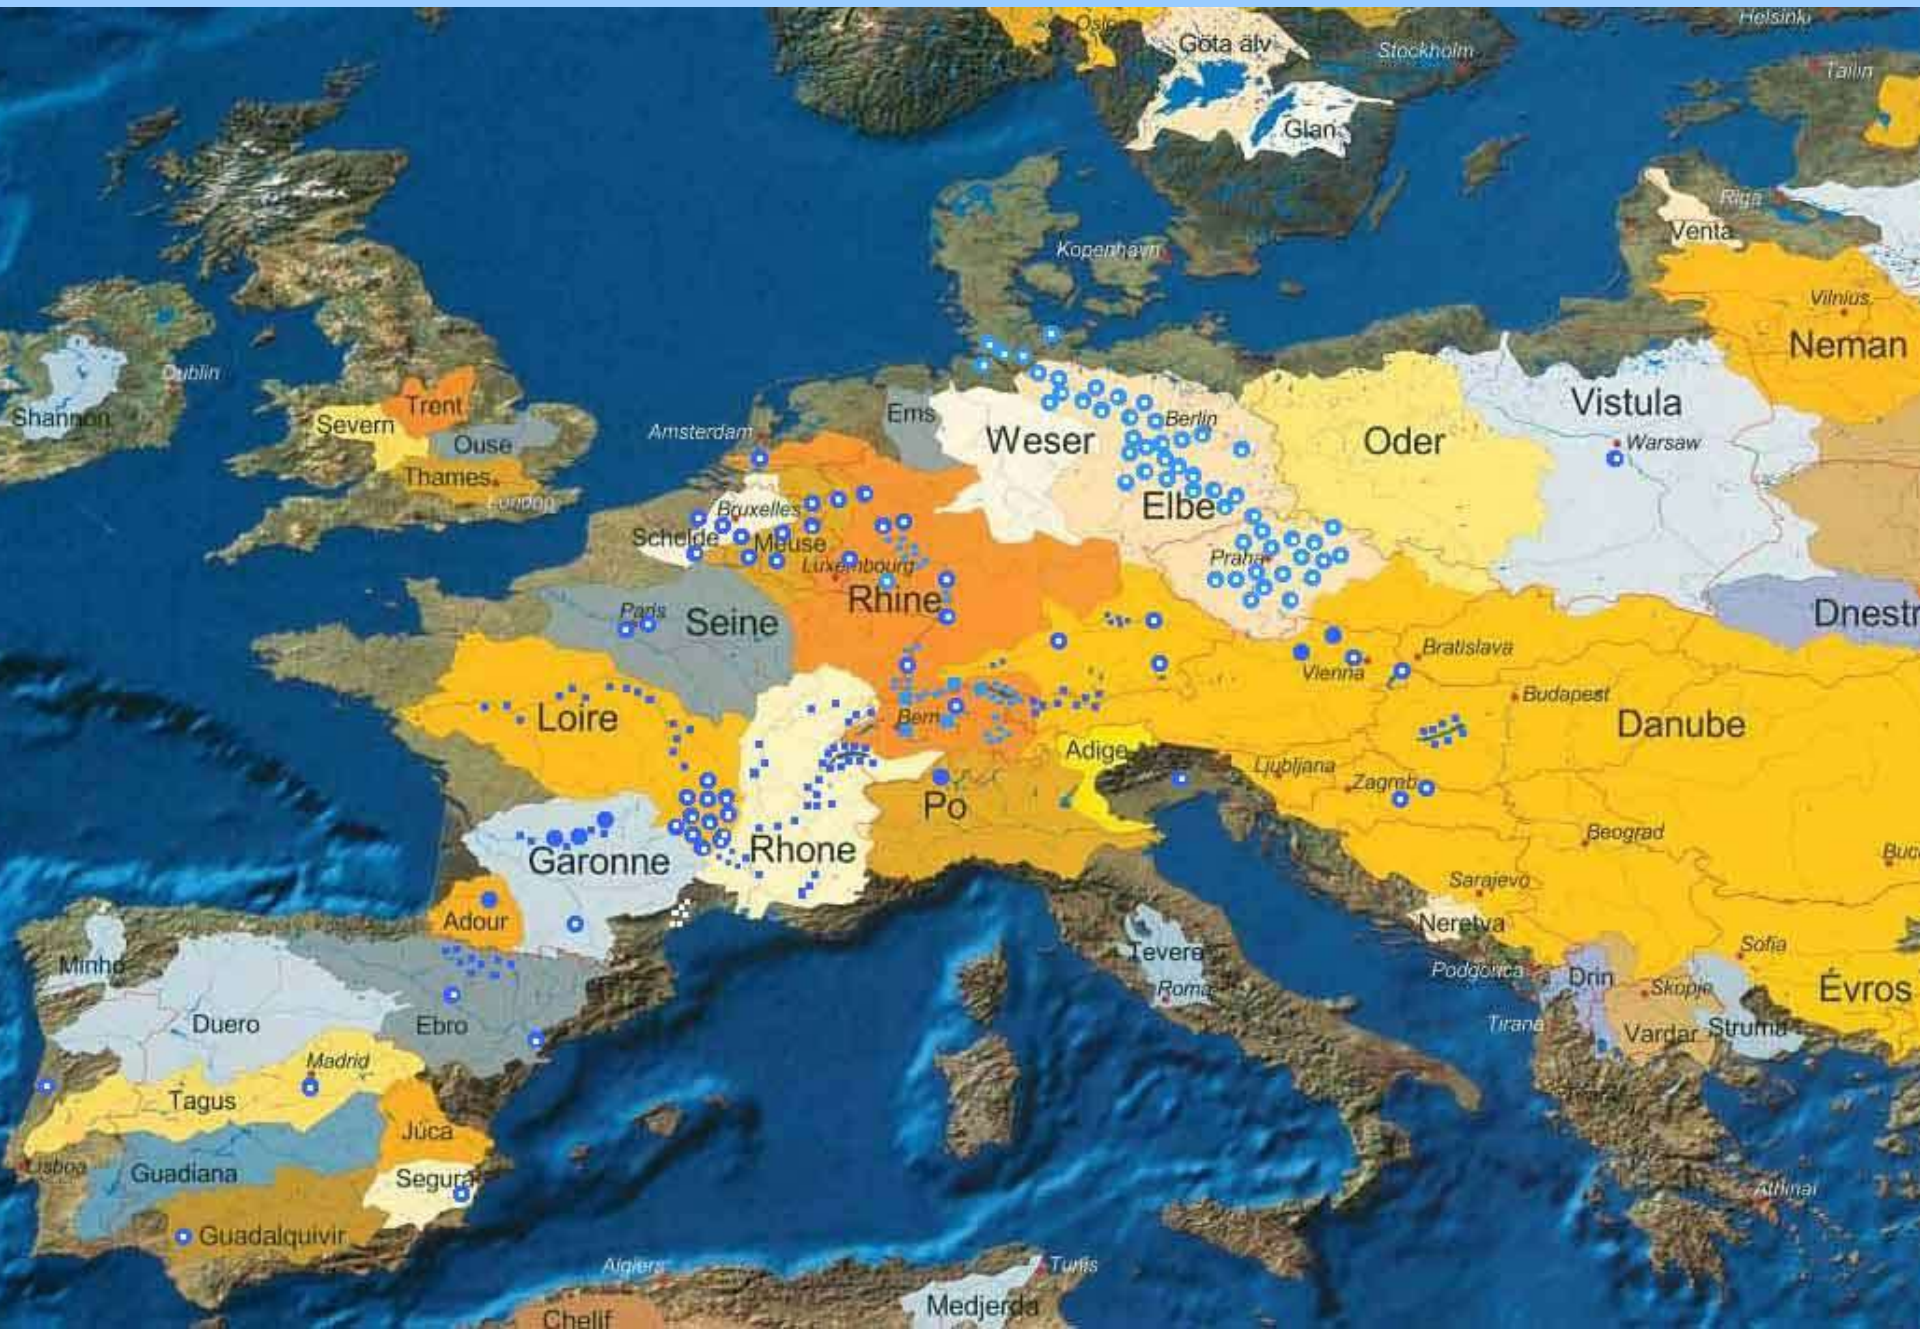

**.. ein inspirierendes Projekt,
welches die Essenz der aktuellen
EU-Gesetzgebung zum Schutze
des Wassers in einem einzigen
öffentlichen Akt zusammenfasst :
an einem Tag und zur gleichen
Zeit werden viele Menschen in
Europas Flüsse springen.**

Big Jump

2005 - 2015

FLUSSBADETAGE EUROPAWEIT

Regionale und Transregionale Koordinatoren

EUROPEAN RIVERS NETWORK

SWEDISH SOCIETY FOR NATURE PROTECTION

DUH /Lebendige Elbe / ERN –D

ARNIKA

Naturland Stiftung Saar

Stadt Karlsruhe

Alsace Nature + SEE

BBU / Regio Wasser

WWF Schweiz / ERN

Organisationsstruktur der Big Jump Kampagne 2005-2015

Beispiel Einzugsgebiet Elbe

Beispiel Elbe

in nur zwölf
Jahren

vom
schmutzigsten
Fluss Europas
zum Badefluss

ausgewiesene offizielle BJ 2005 - Aktions Orte Stand 20.06.05

file:///C:/Documents and Settings/All Users/Documents/Server/rivernet/bigjump/imgs/fbt-button_3.gif