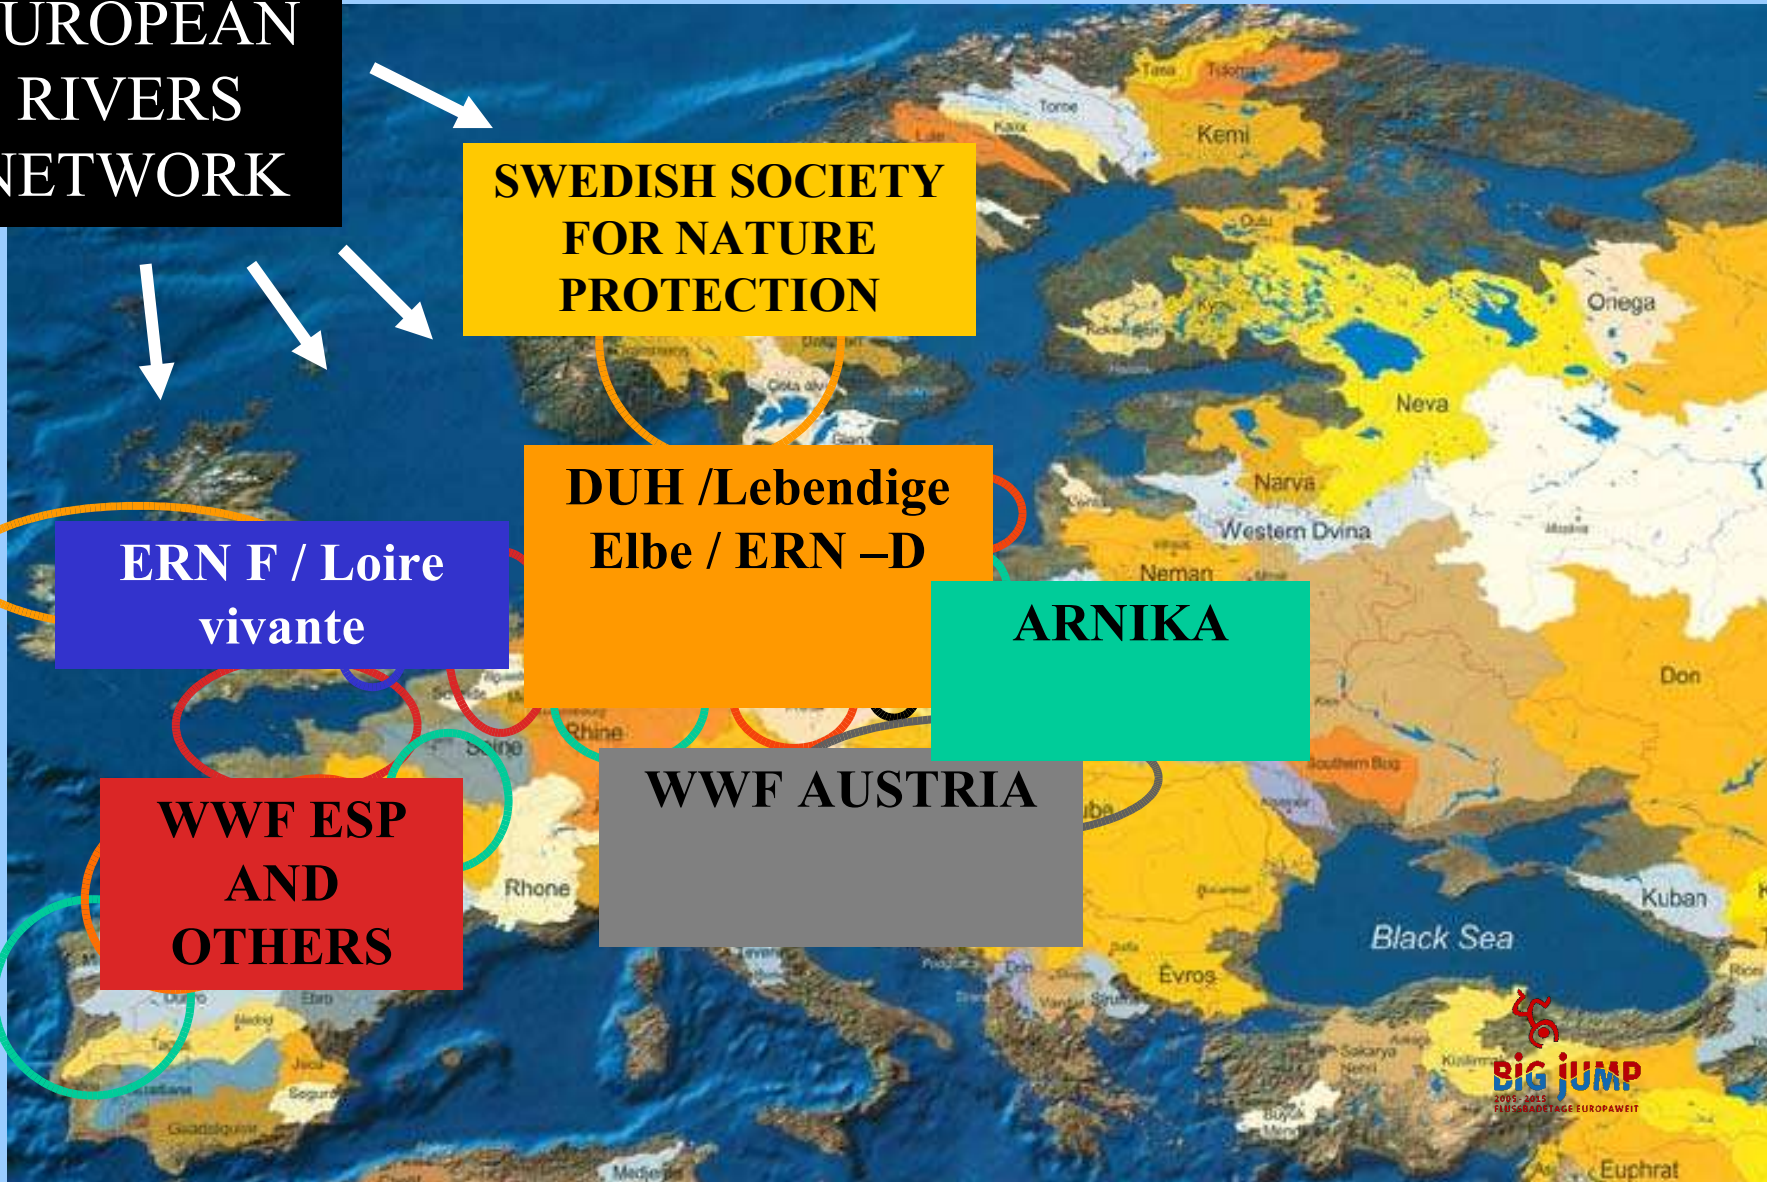

Regionale und Transregionale Koordinatoren

EUROPEAN RIVERS NETWORK

SWEDISH SOCIETY FOR NATURE PROTECTION

DUH /Lebendige Elbe / ERN –D

ARNIKA

ERN F / Loire vivante

WWF ESP AND OTHERS

WWF AUSTRIA