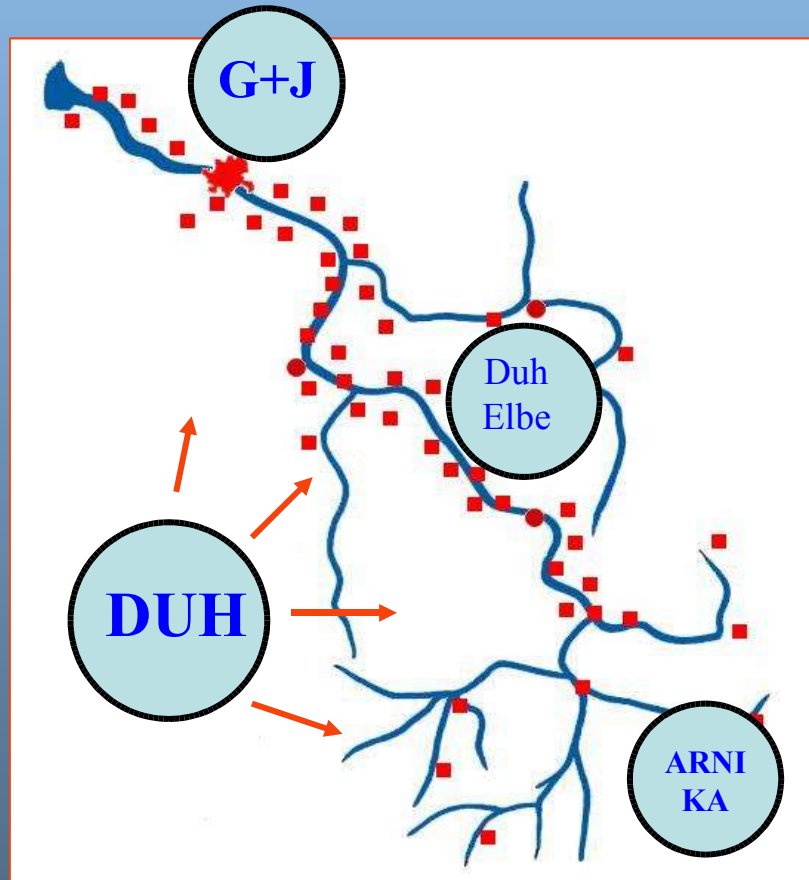

Naturland Stiftung Saar

Stadt Karlsruhe

Alsace Nature + SEE

BBU / Regio Wasser

WWF Schweiz / ERN

Organisationsstruktur der Big Jump Kampagne 2005-2015

Beispiel Einzugsgebiet Elbe

Beispiel Elbe

in nur zwölf
Jahren

vom
schmutzigsten
Fluss Europas
zum Badefluss

ausgewiesene offizielle BJ 2005 - Aktions Orte Stand 20.06.05

file:///C:/Documents and Settings/All Users/Documents/Server/rivernet/bigjump/imgs/fbt-button_3.gif